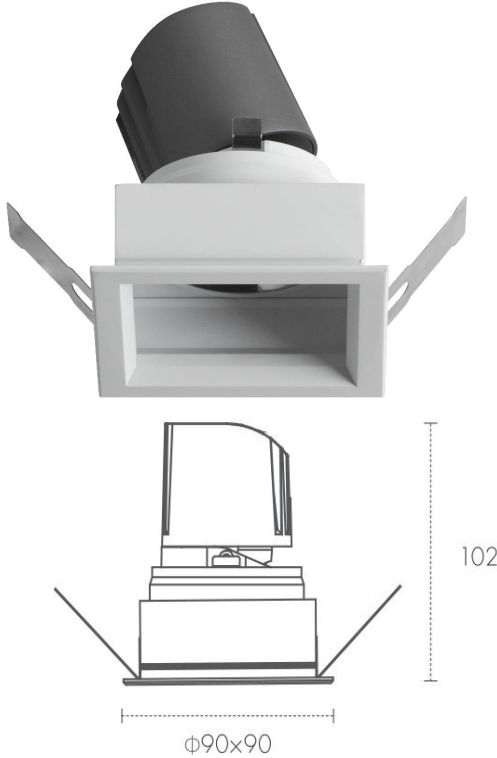

项目名称 Project Name:

灯具编号 Fixture Number:

产品参数 Product parameter

型号规格 Model

系列 Series: **飞马系列**
 品牌 Brand: **IG**
 型号 Model: **IG-GS808008/10/12**
 产地 Place of Origin: **中国**

电气参数 Electrical Parameter

驱动 Driver: **外置驱动**
 输入电压 Input Voltage: **220V**
 功率 Power: **8W/10W/12W**
 功率因数 Power Factor: **0.5**

技术参数 Technology Parameter

色温 CCT: **2700K/3000K/3500K/4000K**
 显色性 CRI: **Ra ≥ 90**
 光束角 Beam angle: **15° / 24° / 36° / 50°**
 光通量 Luminous flux: **≥ 640/800/960lm**
 防护等级 IP rate: **IP20**
 光源 Light Chip: **LED**
 平均寿命 Lifespan: **30000H**
 控制方式 Control Method: **开关**

注释 Remark

材质 Material: **铝**
 灯体颜色 Color: **哑白**
 反光罩 Reflector: **/**
 灯具尺寸 Product size: **90x90x102mm**
 开孔直径 Cut Out: **80x80mm**
 使用区域 Application Area:
 安装方式 Installation method: **嵌入式**
 配件 Accessories: **/**