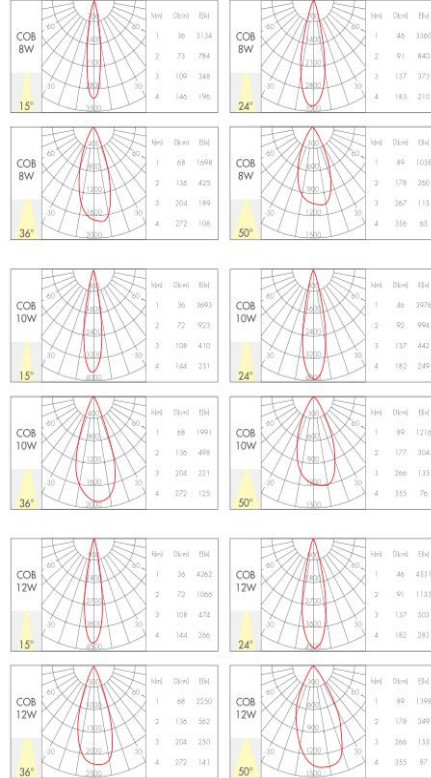

项目名称 Project Name:

灯具编号 Fixture Number:

产品参数 Product parameter

型号规格 Model

系列 Series: **飞马系列**
 品牌 Brand: **IG**
 型号 Model: **IG-GS808008/10/12**
 产地 Place of Origin: **中国**

电气参数 Electrical Parameter

驱动 Driver: **外置驱动**
 输入电压 Input Voltage: **220V**
 功率 Power: **8W/10W/12W**
 功率因数 Power Factor: **0.5**

技术参数 Technology Parameter

色温 CCT: **2700K/3000K/3500K/4000K**
 显色性 CRI: **Ra ≥ 90**
 光束角 Beam angle: **15° / 24° / 36° / 50°**
 光通量 Luminous flux: **≥ 640/800/960lm**
 防护等级 IP rate: **IP20**
 光源 Light Chip: **LED**
 平均寿命 Lifespan: **30000H**
 控制方式 Control Method: **开关**

注释 Remark

材质 Material: **铝**
 灯体颜色 Color: **哑白**
 反光罩 Reflector: **/**
 灯具尺寸 Product size: **90x90x102mm**
 开孔直径 Cut Out: **80x80mm**
 使用区域 Application Area:
 安装方式 Installation method: **嵌入式**
 配件 Accessories: **/**