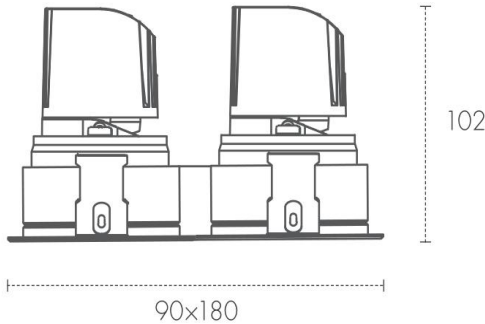

项目名称 Project Name:

灯具编号 Fixture Number:

产品参数 Product parameter

型号规格 Model

系列 Series: 飞马系列
 品牌 Brand: IG
 型号 Model: IG-GS817016/20/24
 产地 Place of Origin: 中国

电气参数 Electrical Parameter

驱动 Driver: 外置驱动
 输入电压 Input Voltage: 220V
 功率 Power: 16W/20W/24W
 功率因数 Power Factor: 0.9

技术参数 Technology Parameter

色温 CCT: 2700K/3000K/3500K/4000K
 显色性 CRI: Ra ≥ 90
 光束角 Beam angle: 15° / 24° / 36° / 50°
 光通量 Luminous flux: ≥ 640/800/960lm
 防护等级 IP rate: IP20
 光源 Light Chip: LED
 平均寿命 Lifespan: 30000H
 控制方式 Control Method: 开关

注释 Remark

材质 Material: 铝
 灯体颜色 Color: 哑白
 反光罩 Reflector: /
 灯具尺寸 Product size: 90x180x102mm
 开孔直径 Cut Out: 80x170mm
 使用区域 Application Area:
 安装方式 Installation method: 嵌入式
 配件 Accessories: /