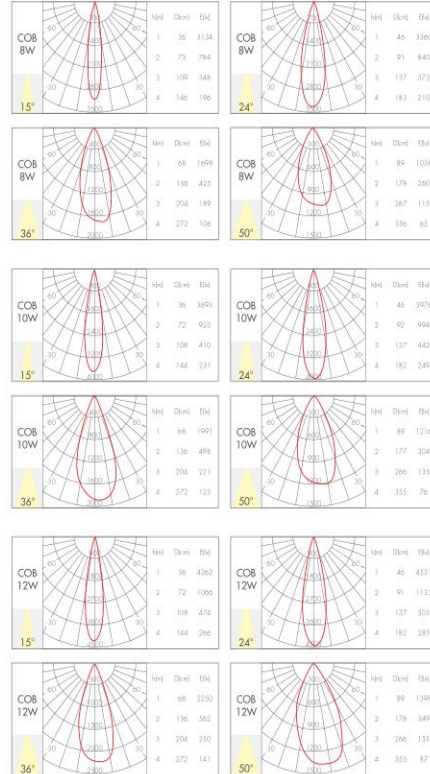

项目名称 Project Name:

灯具编号 Fixture Number:

产品参数 Product parameter

型号规格 Model

系列 Series: 飞马系列
 品牌 Brand: IG
 型号 Model: IG-GS817016/20/24
 产地 Place of Origin: 中国

电气参数 Electrical Parameter

驱动 Driver: 外置驱动
 输入电压 Input Voltage: 220V
 功率 Power: 16W/20W/24W
 功率因数 Power Factor: 0.9

技术参数 Technology Parameter

色温 CCT: 2700K/3000K/3500K/4000K
 显色性 CRI: Ra ≥ 90
 光束角 Beam angle: 15° / 24° / 36° / 50°
 光通量 Luminous flux: ≥ 640/800/960lm
 防护等级 IP rate: IP20
 光源 Light Chip: LED
 平均寿命 Lifespan: 30000H
 控制方式 Control Method: 开关

注释 Remark

材质 Material: 铝
 灯体颜色 Color: 哑白
 反光罩 Reflector: /
 灯具尺寸 Product size: 90x180x102mm
 开孔直径 Cut Out: 80x170mm
 使用区域 Application Area:
 安装方式 Installation method: 嵌入式
 配件 Accessories: /