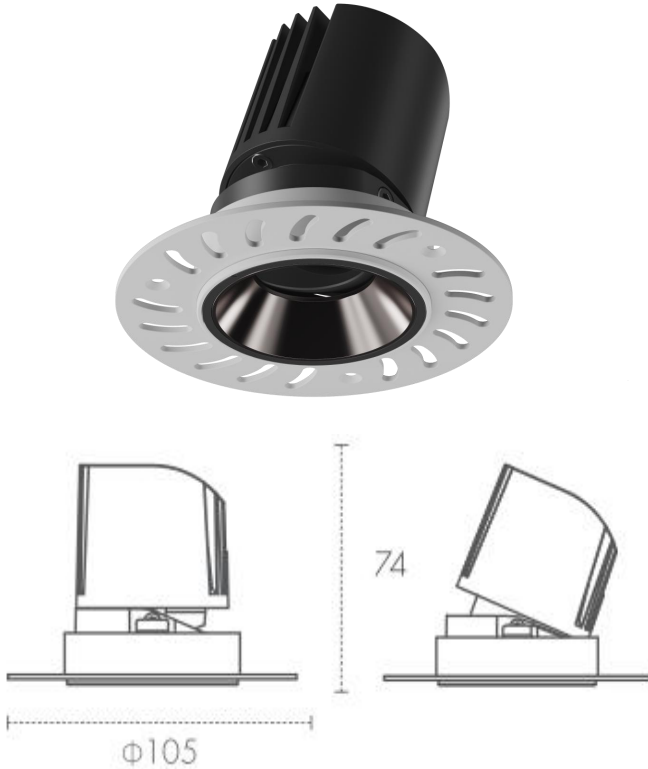

项目名称 Project Name:

灯具编号 Fixture Number:

产品参数 Product parameter

型号规格 Model

系列 Series: 飞马系列  
 品牌 Brand: IG  
 型号 Model: IG-XQ806508/10/12  
 产地 Place of Origin: 中国

电气参数 Electrical Parameter

驱动 Driver: 外置驱动  
 输入电压 Input Voltage: 220V  
 功率 Power: 8W/10W/12W  
 功率因数 Power Factor: 0.5

技术参数 Technology Parameter

色温 CCT: 2700K/3000K/3500K/4000K  
 显色性 CRI: Ra ≥ 90  
 光束角 Beam angle: 15° / 24° / 36° / 50°  
 光通量 Luminous flux: ≥ 640/800/960lm  
 防护等级 IP rate: IP20  
 光源 Light Chip: LED  
 平均寿命 Lifespan: 30000H  
 控制方式 Control Method: 开关

注释 Remark

材质 Material: 铝  
 灯体颜色 Color: 哑白+暗光银防眩罩  
 反光罩 Reflector: /  
 灯具尺寸 Product size: φ 105x74mm  
 开孔直径 Cut Out: φ 65mm  
 使用区域 Application Area:  
 安装方式 Installation method: 预埋嵌入式  
 配件 Accessories: /