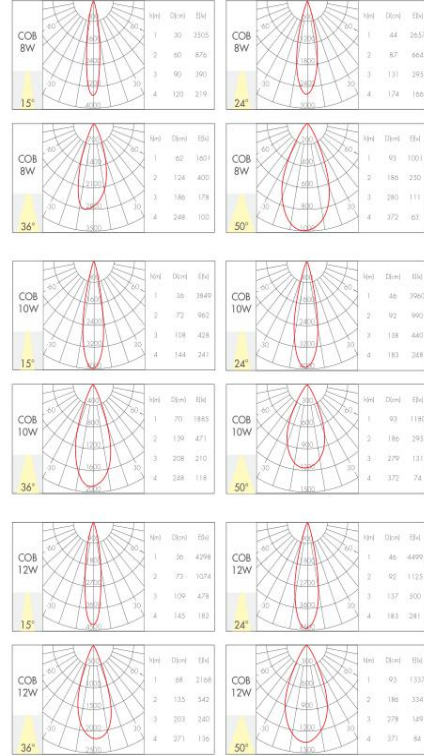

项目名称 Project Name:

灯具编号 Fixture Number:

产品参数 Product parameter

型号规格 Model

系列 Series: 飞马系列  
 品牌 Brand: IG  
 型号 Model: IG-XQ806508/10/12  
 产地 Place of Origin: 中国

电气参数 Electrical Parameter

驱动 Driver: 外置驱动  
 输入电压 Input Voltage: 220V  
 功率 Power: 8W/10W/12W  
 功率因数 Power Factor: 0.5

技术参数 Technology Parameter

色温 CCT: 2700K/3000K/3500K/4000K  
 显色性 CRI: Ra ≥ 90  
 光束角 Beam angle: 15° / 24° / 36° / 50°  
 光通量 Luminous flux: ≥ 640/800/960lm  
 防护等级 IP rate: IP20  
 光源 Light Chip: LED  
 平均寿命 Lifespan: 30000H  
 控制方式 Control Method: 开关

注释 Remark

材质 Material: 铝  
 灯体颜色 Color: 哑白+暗光银防眩罩  
 反光罩 Reflector: /  
 灯具尺寸 Product size: φ 105x74mm  
 开孔直径 Cut Out: φ 65mm  
 使用区域 Application Area:  
 安装方式 Installation method: 预埋嵌入式  
 配件 Accessories: /