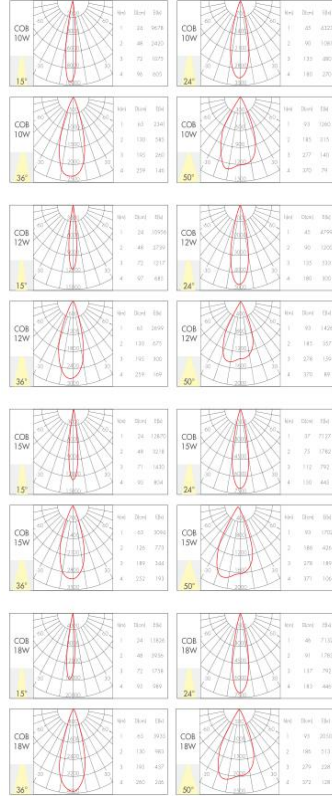

项目名称 Project Name:

灯具编号 Fixture Number:

产品参数 Product parameter

型号规格 Model

系列 Series: 飞马系列
 品牌 Brand: IG
 型号 Model: IG-XQ807510/12/15/18
 产地 Place of Origin: 中国

电气参数 Electrical Parameter

驱动 Driver: 外置驱动
 输入电压 Input Voltage: 220V
 功率 Power: 10W/12W/15W/18W
 功率因数 Power Factor: 0.5/0.9

技术参数 Technology Parameter

色温 CCT: 2700K/3000K/3500K/4000K
 显色性 CRI: Ra ≥ 90
 光束角 Beam angle: 15° / 24° / 36° / 50°
 光通量 Luminous flux: ≥ 800/960/1125/1150 lm
 防护等级 IP rate: IP20
 光源 Light Chip: LED
 平均寿命 Lifespan: 30000H
 控制方式 Control Method: 开关

注释 Remark

材质 Material: 铝
 灯体颜色 Color: 哑白+暗光银防眩罩
 反光罩 Reflector: /
 灯具尺寸 Product size: Φ 81.5x81mm
 开孔直径 Cut Out: Φ 75mm
 使用区域 Application Area:
 安装方式 Installation method: 嵌入式
 配件 Accessories: /