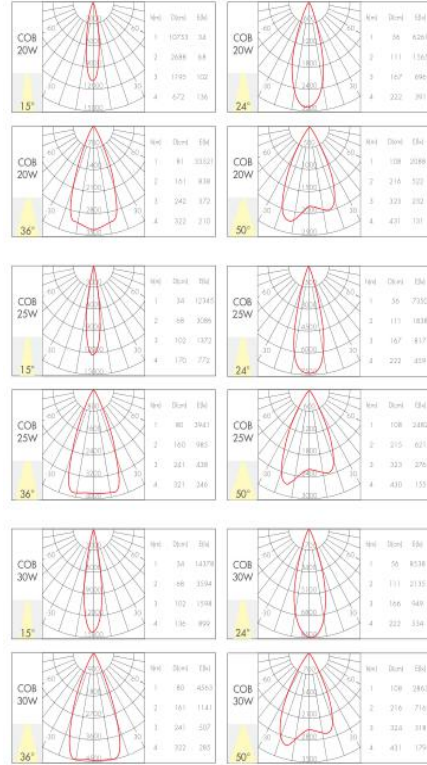

项目名称 Project Name:

灯具编号 Fixture Number:

产品参数 Product parameter

型号规格 Model

系列 Series: 飞马系列
 品牌 Brand: IG
 型号 Model: IG-XQ809520/25/30
 产地 Place of Origin: 中国

电气参数 Electrical Parameter

驱动 Driver: 外置驱动
 输入电压 Input Voltage: 220V
 功率 Power: 20W/25W/30W
 功率因数 Power Factor: 0.9

技术参数 Technology Parameter

色温 CCT: 2700K/3000K/3500K/4000K
 显色性 CRI: Ra ≥ 90
 光束角 Beam angle: 15° / 24° / 36° / 50°
 光通量 Luminous flux: ≥ 1600/2000/2400lm
 防护等级 IP rate: IP20
 光源 Light Chip: LED
 平均寿命 Lifespan: 30000H
 控制方式 Control Method: 开关

注释 Remark

材质 Material: 铝
 灯体颜色 Color: 哑白+暗光银防眩罩
 反光罩 Reflector: /
 灯具尺寸 Product size: Φ 106x135mm
 开孔直径 Cut Out: Φ 95mm
 使用区域 Application Area:
 安装方式 Installation method: 嵌入式
 配件 Accessories: /