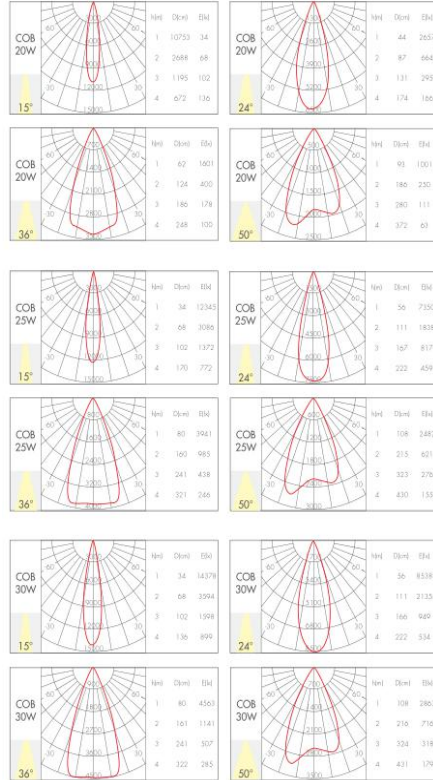

项目名称 Project Name:

灯具编号 Fixture Number:

产品参数 Product parameter

型号规格 Model

系列 Series: 飞马系列
 品牌 Brand: IG
 型号 Model: IG-XQ810020/25/30
 产地 Place of Origin: 中国

电气参数 Electrical Parameter

驱动 Driver: 外置驱动
 输入电压 Input Voltage: 220V
 功率 Power: 20W/25W/30W
 功率因数 Power Factor: 0.9

技术参数 Technology Parameter

色温 CCT: 2700K/3000K/3500K/4000K
 显色性 CRI: Ra ≥ 90
 光束角 Beam angle: 15° / 24° / 36° / 50°
 光通量 Luminous flux: ≥ 1600/2000/2400lm
 防护等级 IP rate: IP20
 光源 Light Chip: LED
 平均寿命 Lifespan: 30000H
 控制方式 Control Method: 开关

注释 Remark

材质 Material: 铝
 灯体颜色 Color: 哑白+暗光银防眩罩
 反光罩 Reflector: /
 灯具尺寸 Product size: Φ 130x135mm
 开孔直径 Cut Out: Φ 100mm
 使用区域 Application Area:
 安装方式 Installation method: 预埋嵌入式
 配件 Accessories: /