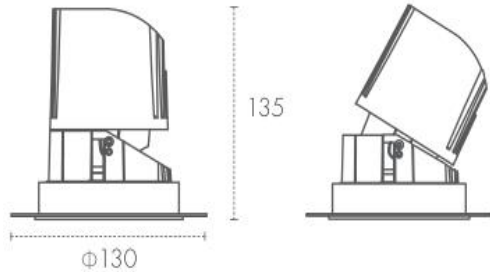

项目名称 Project Name:

灯具编号 Fixture Number:

产品参数 Product parameter

型号规格 Model

系列 Series: 飞马系列
 品牌 Brand: IG
 型号 Model: IG-XQ810020/25/30
 产地 Place of Origin: 中国

电气参数 Electrical Parameter

驱动 Driver: 外置驱动
 输入电压 Input Voltage: 220V
 功率 Power: 20W/25W/30W
 功率因数 Power Factor: 0.9

技术参数 Technology Parameter

色温 CCT: 2700K/3000K/3500K/4000K
 显色性 CRI: Ra ≥ 90
 光束角 Beam angle: 15° / 24° / 36° / 50°
 光通量 Luminous flux: ≥ 1600/2000/2400lm
 防护等级 IP rate: IP20
 光源 Light Chip: LED
 平均寿命 Lifespan: 30000H
 控制方式 Control Method: 开关

注释 Remark

材质 Material: 铝
 灯体颜色 Color: 哑白+暗光银防眩罩
 反光罩 Reflector: /
 灯具尺寸 Product size: Φ 130x135mm
 开孔直径 Cut Out: Φ 100mm
 使用区域 Application Area:
 安装方式 Installation method: 预埋嵌入式
 配件 Accessories: /