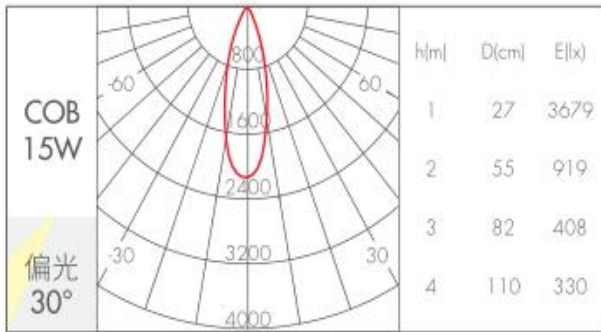

项目名称 Project Name:

灯具编号 Fixture Number:

产品参数 Product parameter

型号规格 Model

系列 Series: 飞马系列
 品牌 Brand: IG
 型号 Model: IG-XQ807515P/18P
 产地 Place of Origin: 中国

电气参数 Electrical Parameter

驱动 Driver: 外置驱动
 输入电压 Input Voltage: 220V
 功率 Power: 15W/18W
 功率因数 Power Factor: 0.9

技术参数 Technology Parameter

色温 CCT: 2700K/3000K/3500K/4000K
 显色性 CRI: $Ra \geq 90$
 光束角 Beam angle: 偏光30°
 光通量 Luminous flux: $\geq 1200/1440 \text{ lm}$
 防护等级 IP rate: IP20
 光源 Light Chip: LED
 平均寿命 Lifespan: 30000H
 控制方式 Control Method: 开关

注释 Remark

材质 Material: 铝
 灯体颜色 Color: 哑白
 反光罩 Reflector: /
 灯具尺寸 Product size: $\phi 81.5 \times 91 \text{ mm}$
 开孔直径 Cut Out: $\phi 75 \text{ mm}$
 使用区域 Application Area:
 安装方式 Installation method: 嵌入式
 配件 Accessories: /