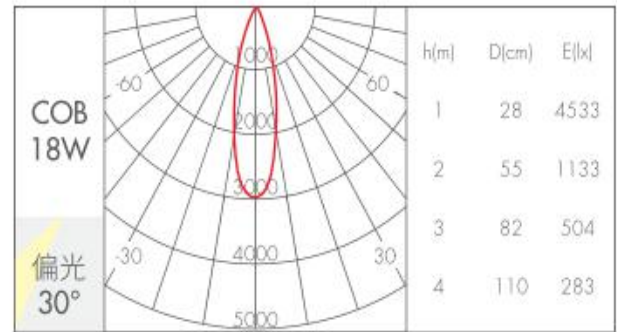

项目名称 Project Name:

灯具编号 Fixture Number:

产品参数 Product parameter

型号规格 Model

系列 Series: 飞马系列
 品牌 Brand: IG
 型号 Model: IG-XQ807515P/18P
 产地 Place of Origin: 中国

电气参数 Electrical Parameter

驱动 Driver: 外置驱动
 输入电压 Input Voltage: 220V
 功率 Power: 15W/18W
 功率因数 Power Factor: 0.9

技术参数 Technology Parameter

色温 CCT: 2700K/3000K/3500K/4000K
 显色性 CRI: $Ra \geq 90$
 光束角 Beam angle: 偏光30°
 光通量 Luminous flux: $\geq 1200/1440 \text{ lm}$
 防护等级 IP rate: IP20
 光源 Light Chip: LED
 平均寿命 Lifespan: 30000H
 控制方式 Control Method: 开关

注释 Remark

材质 Material: 铝
 灯体颜色 Color: 哑白
 反光罩 Reflector: /
 灯具尺寸 Product size: $\phi 81.5 \times 91 \text{ mm}$
 开孔直径 Cut Out: $\phi 75 \text{ mm}$
 使用区域 Application Area:
 安装方式 Installation method: 嵌入式
 配件 Accessories: /