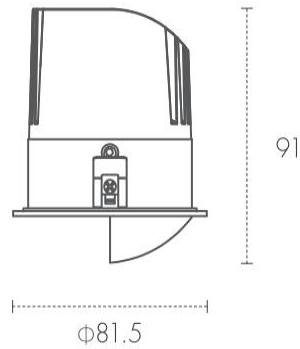

项目名称 Project Name:

灯具编号 Fixture Number:

产品参数 Product parameter

型号规格 Model

系列 Series: 飞马系列
 品牌 Brand: IG
 型号 Model: IG-XQ807515P/18P
 产地 Place of Origin: 中国

电气参数 Electrical Parameter

驱动 Driver: 外置驱动
 输入电压 Input Voltage: 220V
 功率 Power: 15W/18W
 功率因数 Power Factor: 0.9

技术参数 Technology Parameter

色温 CCT: 2700K/3000K/3500K/4000K
 显色性 CRI: $Ra \geq 90$
 光束角 Beam angle: 偏光30°
 光通量 Luminous flux: $\geq 1200/1440 \text{ lm}$
 防护等级 IP rate: IP20
 光源 Light Chip: LED
 平均寿命 Lifespan: 30000H
 控制方式 Control Method: 开关

注释 Remark

材质 Material: 铝
 灯体颜色 Color: 哑白
 反光罩 Reflector: /
 灯具尺寸 Product size: $\phi 81.5 \times 91 \text{ mm}$
 开孔直径 Cut Out: $\phi 75 \text{ mm}$
 使用区域 Application Area:
 安装方式 Installation method: 嵌入式
 配件 Accessories: /