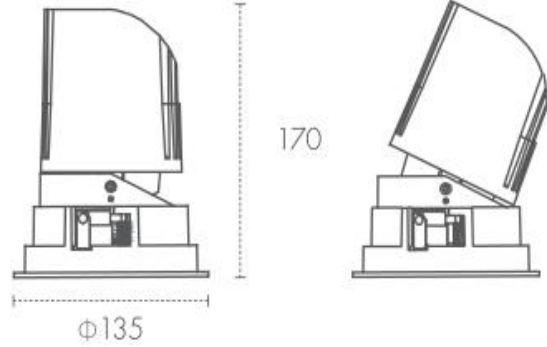

项目名称 Project Name:

灯具编号 Fixture Number:

产品参数 Product parameter

型号规格 Model

系列 Series: 飞马系列
 品牌 Brand: IG
 型号 Model: IG-XQ812535/40
 产地 Place of Origin: 中国

电气参数 Electrical Parameter

驱动 Driver: 外置驱动
 输入电压 Input Voltage: 220V
 功率 Power: 35W/40W
 功率因数 Power Factor: 0.9

技术参数 Technology Parameter

色温 CCT: 2700K/3000K/3500K/4000K
 显色性 CRI: $Ra \geq 90$
 光束角 Beam angle: 15° / 24° / 36° / 50°
 光通量 Luminous flux: $\geq 2625/3000 \text{ lm}$
 防护等级 IP rate: IP20
 光源 Light Chip: LED
 平均寿命 Lifespan: 30000H
 控制方式 Control Method: 开关

注释 Remark

材质 Material: 铝
 灯体颜色 Color: 哑白+暗光银防眩罩
 反光罩 Reflector: /
 灯具尺寸 Product size: $\phi 135 \times 170 \text{ mm}$
 开孔直径 Cut Out: $\phi 125 \text{ mm}$
 使用区域 Application Area:
 安装方式 Installation method: 嵌入式
 配件 Accessories: /