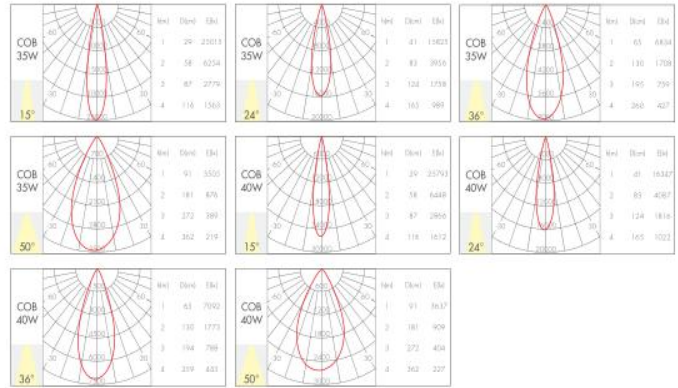

项目名称 Project Name:

灯具编号 Fixture Number:

产品参数 Product parameter

型号规格 Model

系列 Series: 飞马系列
 品牌 Brand: IG
 型号 Model: IG-XQ812535/40
 产地 Place of Origin: 中国

电气参数 Electrical Parameter

驱动 Driver: 外置驱动
 输入电压 Input Voltage: 220V
 功率 Power: 35W/40W
 功率因数 Power Factor: 0.9

技术参数 Technology Parameter

色温 CCT: 2700K/3000K/3500K/4000K
 显色性 CRI: $Ra \geq 90$
 光束角 Beam angle: 15° / 24° / 36° / 50°
 光通量 Luminous flux: $\geq 2625/3000 \text{ lm}$
 防护等级 IP rate: IP20
 光源 Light Chip: LED
 平均寿命 Lifespan: 30000H
 控制方式 Control Method: 开关

注释 Remark

材质 Material: 铝
 灯体颜色 Color: 哑白+暗光银防眩罩
 反光罩 Reflector: /
 灯具尺寸 Product size: $\phi 135 \times 170 \text{ mm}$
 开孔直径 Cut Out: $\phi 125 \text{ mm}$
 使用区域 Application Area:
 安装方式 Installation method: 嵌入式
 配件 Accessories: /