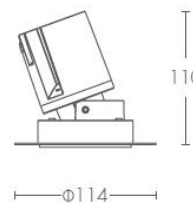

## (项目名称)

<b>灯具图片</b>		<b>日期</b>				
<b>Lighting Description</b>		<b>Date</b>				
图片仅供参考, 以实物颜色外观为准!  		品牌	IG			
		<b>Brand</b>				
		编号	嵌入式可调无边框射灯			
		<b>Number</b>				
		灯具名称	IG - XQ608008 03(透镜款)			
		<b>Description</b>				
		灯具型号	应用位置			
		<b>Model</b>				
		<b>Applied position</b>		数量		
		<b>Quantity</b>				
<b>灯具/Fixture</b>		<b>配光曲线/Lighting Distribution</b>				
产地	中国					
材质	铝					
颜色	白/黑/灰					
反光罩	/					
输入电压	220V					
光通量	376lm					
防护等级	IP20/IP44					
安装方式	嵌入式					
尺寸	Φ 114x110mm					
开孔尺寸	Φ 80mm					
<b>光源/Lighting Resource</b>		<b>灯具尺寸/Fixture Size</b>				
品牌/类型	LED COB					
功率	8W					
光束角	15°					
色温	2700K/3000K/4000K					
显色指数	RA>90					
平均寿命	30000H					
<b>电器/Electrical Equipment</b>		<b>附件/Accessories</b>				
品牌/类型	LED 恒流驱动					
控制方式	开关、0/1-10V、DALI					
输入电压	220V					
功率因数	0.5					
平均寿命	30000H					
<b>Supplier</b>		<b>Contact</b>	<b>TEL</b>	<b>Design No</b>		
供货商: 广东爱奇光电科技有限公司		联络人:	电话:	设计编码:		
Remarks 备注: 1. 材料颜色以实际样板为主, 材料须保证品质并符合大量施工需要; 2. 承建商应提供实物样板供设计师认可; 3. 承建商必须提前预测材料定货期事宜; 4. 如需替换同类其它品牌材料, 需承建方提供同类品牌样品供设计方重新确定。						