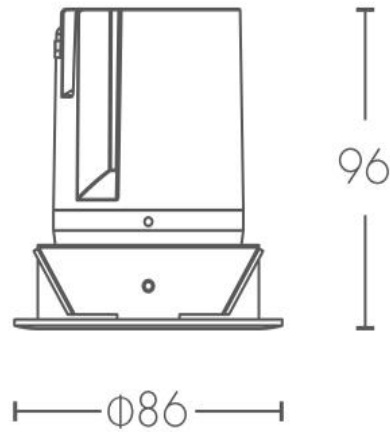

项目名称 Project Name:

灯具编号 Fixture Number:

产品参数 Product parameter

型号规格 Model

系列 Series: 阿卡丽天花板灯系列
品牌 Brand: IG
型号 Model: IG - TH607508/12 02
产地 Place of Origin: 中国

电气参数 Electrical Parameter

驱动 Driver: 外置驱动
输入电压 Input Voltage: 220V
功率 Power: 8W/12W
功率因数 Power Factor: 0.5

技术参数 Technology Parameter

色温 CCT: 2700K/3000K/4000K
显色性 CRI: Ra ≥ 90
光束角 Beam angle: 15° / 24° / 36°
光通量 Luminous flux: ≥ 440/660lm
防护等级 IP rate: IP20
光源 Light Chip: LED
平均寿命 Lifespan: 30000H
控制方式 Control Method: 开关

注释 Remark

材质 Material: 铝
灯体颜色 Color: 哑白+哑灰中环
反光罩 Reflector: /
灯具尺寸 Product size: Φ 86x96mm
开孔直径 Cut Out: Φ 75mm
使用区域 Application Area: /
安装方式 Installation method: 嵌入式
配件 Accessories: /