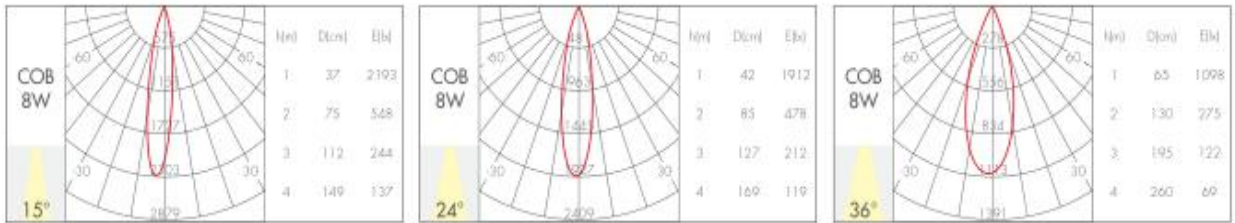

项目名称 Project Name:

灯具编号 Fixture Number:

产品参数 Product parameter

型号规格 Model

系列 Series: 阿卡丽天花板灯系列
品牌 Brand: IG
型号 Model: IG - TH607508/12 02
产地 Place of Origin: 中国

电气参数 Electrical Parameter

驱动 Driver: 外置驱动
输入电压 Input Voltage: 220V
功率 Power: 8W/12W
功率因数 Power Factor: 0.5

技术参数 Technology Parameter

色温 CCT: 2700K/3000K/4000K
显色性 CRI: Ra ≥ 90
光束角 Beam angle: 15° / 24° / 36°
光通量 Luminous flux: ≥ 440/660lm
防护等级 IP rate: IP20
光源 Light Chip: LED
平均寿命 Lifespan: 30000H
控制方式 Control Method: 开关

注释 Remark

材质 Material: 铝
灯体颜色 Color: 哑白+哑灰中环
反光罩 Reflector: /
灯具尺寸 Product size: Φ 86x96mm
开孔直径 Cut Out: Φ 75mm
使用区域 Application Area: /
安装方式 Installation method: 嵌入式
配件 Accessories: /