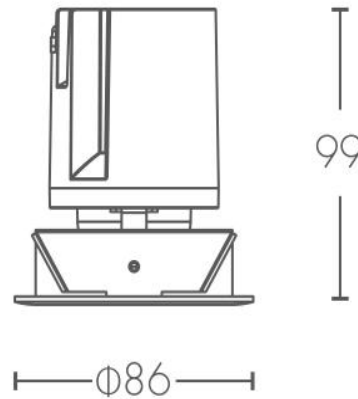

项目名称 Project Name:

灯具编号 Fixture Number:

产品参数 Product parameter

型号规格 Model

系列 Series: **阿卡丽天花灯系列**
品牌 Brand: **IG**
型号 Model: **IG - TH607508/12 03**
产地 Place of Origin: **中国**

电气参数 Electrical Parameter

驱动 Driver: **外置驱动**
输入电压 Input Voltage: **220V**
功率 Power: **8W/12W**
功率因数 Power Factor: **0.5**

技术参数 Technology Parameter

色温 CCT: **2700K/3000K/4000K**
显色性 CRI: **Ra ≥ 90**
光束角 Beam angle: **15° / 24° / 36°**
光通量 Luminous flux: **≥ 240/360lm**
防护等级 IP rate: **IP20**
光源 Light Chip: **LED**
平均寿命 Lifespan: **30000H**
控制方式 Control Method: **开关**

注释 Remark

材质 Material: **铝**
灯体颜色 Color: **哑白+哑灰聚光口**
反光罩 Reflector: **/**
灯具尺寸 Product size: **Φ 86x99mm**
开孔直径 Cut Out: **Φ 75mm**
使用区域 Application Area: **/**
安装方式 Installation method: **嵌入式**
配件 Accessories: **/**