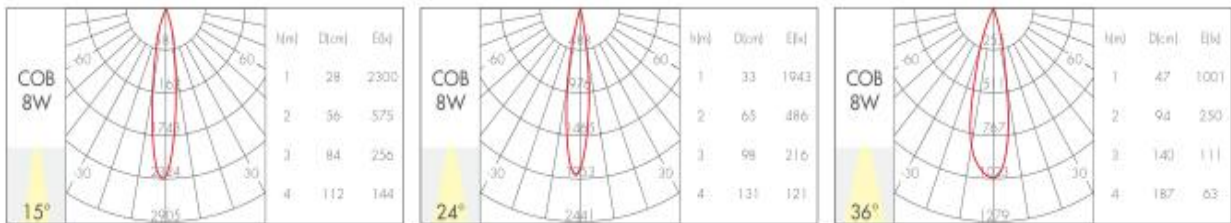

项目名称 Project Name:

灯具编号 Fixture Number:

产品参数 Product parameter

型号规格 Model

系列 Series: **阿卡丽天花灯系列**
品牌 Brand: **IG**
型号 Model: **IG - TH607508/12 03**
产地 Place of Origin: **中国**

电气参数 Electrical Parameter

驱动 Driver: **外置驱动**
输入电压 Input Voltage: **220V**
功率 Power: **8W/12W**
功率因数 Power Factor: **0.5**

技术参数 Technology Parameter

色温 CCT: **2700K/3000K/4000K**
显色性 CRI: **Ra ≥ 90**
光束角 Beam angle: **15° / 24° / 36°**
光通量 Luminous flux: **≥ 240/360lm**
防护等级 IP rate: **IP20**
光源 Light Chip: **LED**
平均寿命 Lifespan: **30000H**
控制方式 Control Method: **开关**

注释 Remark

材质 Material: **铝**
灯体颜色 Color: **哑白+哑灰聚光口**
反光罩 Reflector: **/**
灯具尺寸 Product size: **Φ 86x99mm**
开孔直径 Cut Out: **Φ 75mm**
使用区域 Application Area: **/**
安装方式 Installation method: **嵌入式**
配件 Accessories: **/**