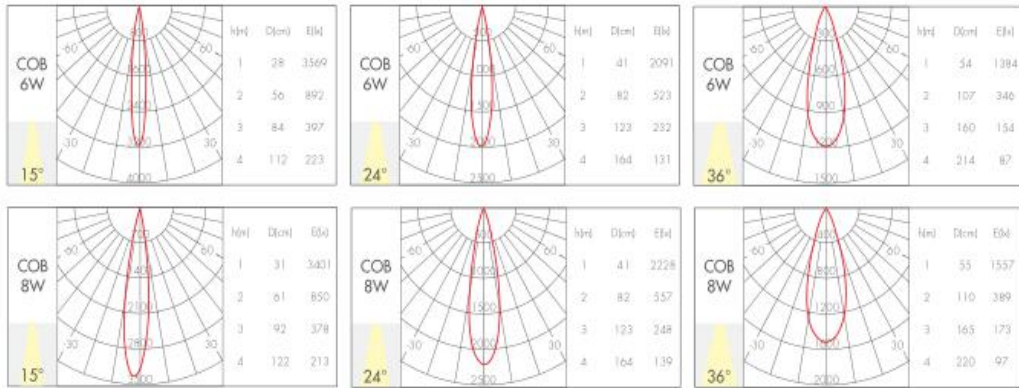

项目名称 Project Name:

灯具编号 Fixture Number:

产品参数 Product parameter

型号规格 Model

系列 Series: 飞马系列
 品牌 Brand: IG
 型号 Model: IG-XQ805006/08
 产地 Place of Origin: 中国

电气参数 Electrical Parameter

驱动 Driver: 外置驱动
 输入电压 Input Voltage: 220V
 功率 Power: 6W/8W
 功率因数 Power Factor: 0.5

技术参数 Technology Parameter

色温 CCT: 2700K/3000K/3500K/4000K
 显色性 CRI: Ra ≥ 90
 光束角 Beam angle: 15° / 24° / 36°
 光通量 Luminous flux: ≥ 390/520lm
 防护等级 IP rate: IP20
 光源 Light Chip: LED
 平均寿命 Lifespan: 30000H
 控制方式 Control Method: 开关

注释 Remark

材质 Material: 铝
 灯体颜色 Color: 哑白+暗光银防眩罩
 反光罩 Reflector: /
 灯具尺寸 Product size: Φ 75x56mm
 开孔直径 Cut Out: Φ 50mm
 使用区域 Application Area:
 安装方式 Installation method: 预埋嵌入式
 配件 Accessories: /