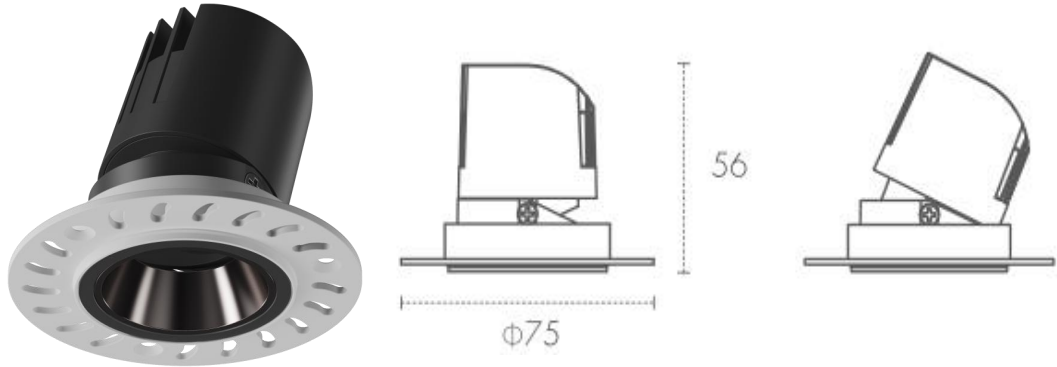

项目名称 Project Name:

灯具编号 Fixture Number:

产品参数 Product parameter

型号规格 Model

系列 Series: 飞马系列
 品牌 Brand: IG
 型号 Model: IG-XQ805006/08
 产地 Place of Origin: 中国

电气参数 Electrical Parameter

驱动 Driver: 外置驱动
 输入电压 Input Voltage: 220V
 功率 Power: 6W/8W
 功率因数 Power Factor: 0.5

技术参数 Technology Parameter

色温 CCT: 2700K/3000K/3500K/4000K
 显色性 CRI: Ra ≥ 90
 光束角 Beam angle: 15° / 24° / 36°
 光通量 Luminous flux: ≥ 390/520lm
 防护等级 IP rate: IP20
 光源 Light Chip: LED
 平均寿命 Lifespan: 30000H
 控制方式 Control Method: 开关

注释 Remark

材质 Material: 铝
 灯体颜色 Color: 哑白+暗光银防眩罩
 反光罩 Reflector: /
 灯具尺寸 Product size: Φ 75x56mm
 开孔直径 Cut Out: Φ 50mm
 使用区域 Application Area:
 安装方式 Installation method: 预埋嵌入式
 配件 Accessories: /